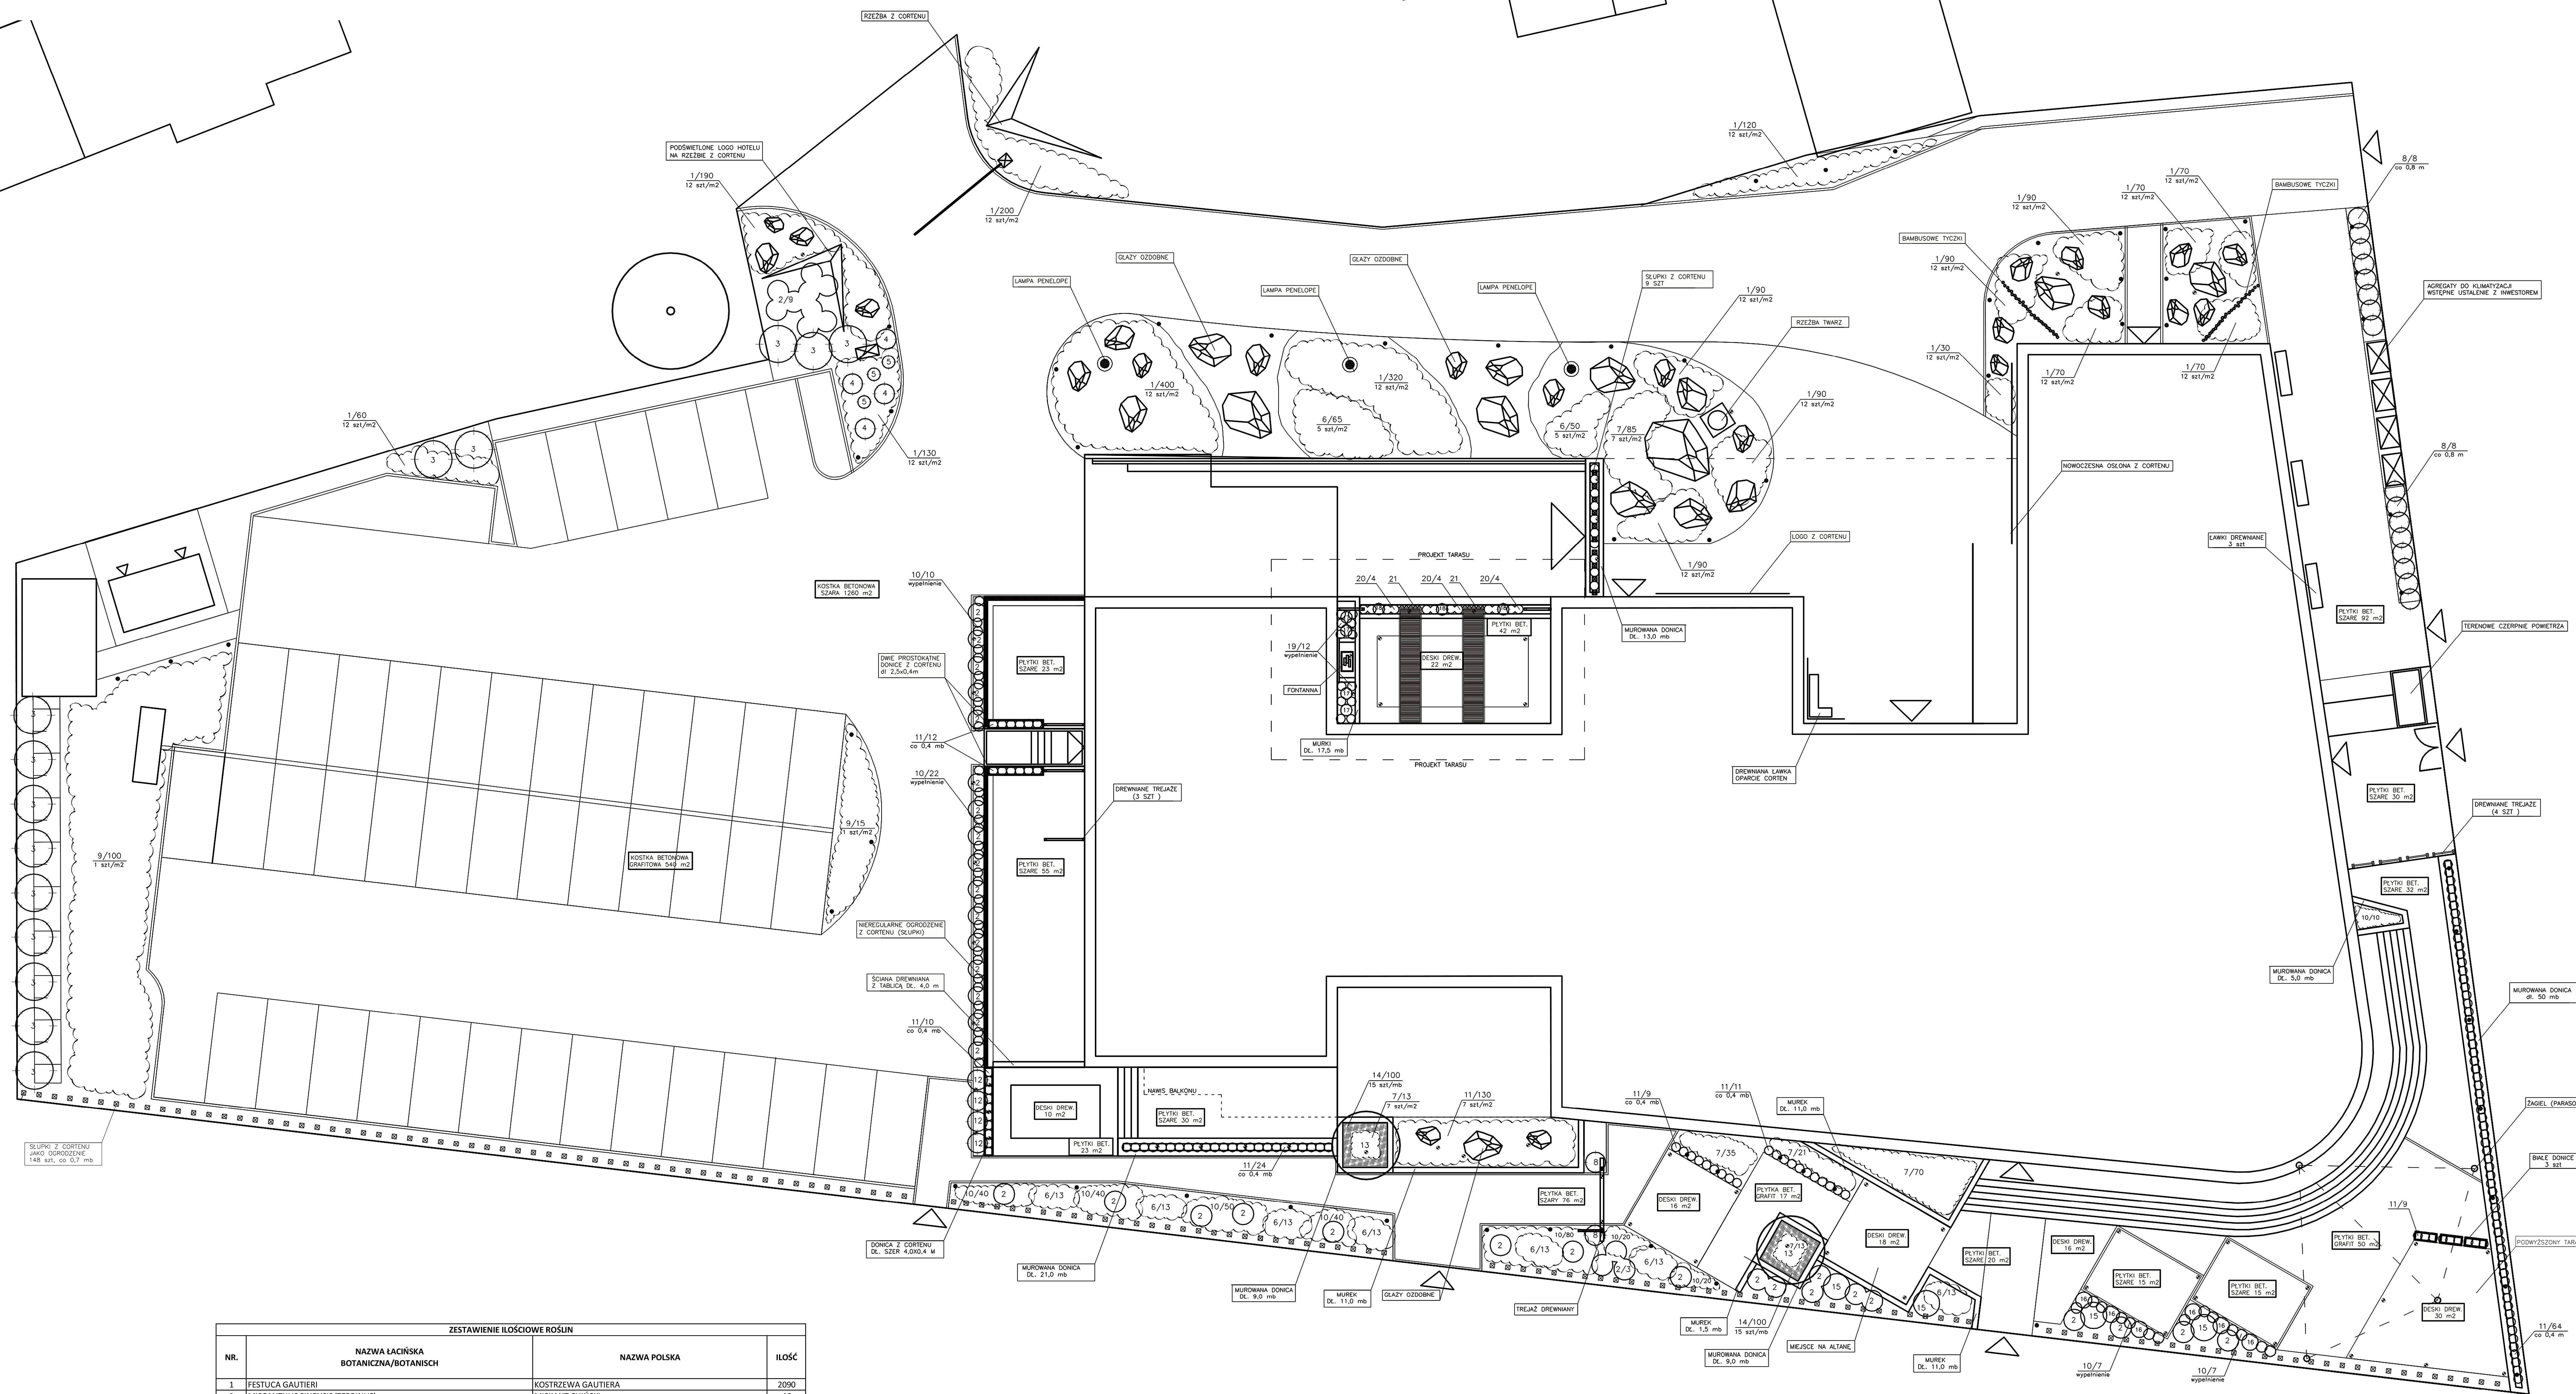

ZAGOSPODAROWANIE TERENU

ZESTAWIENIE ILOŚCIOWE ROŚLIN			
NR.	NAZWA ŁACIŃSKA BOTANICZNA/BOTANISCH	NAZWA POLSKA	ILOŚĆ
1	FESTUCA GAULTIERI	KOSTRZEWIA GAULTIERA	2090
2	MISCANTHUS SINENSIS 'ZEBRINUS'	MISKANT CHIŃSKI	46
3	PINUS HELDREICHII 'SATELLIT'	SOSNA BOSŃIACKA	14
4	PINUS MUGO 'WINTER GOLD'	SOSNA GÓRSKA	3
5	TAXUS BACCATA 'FASTIGIATA AUREA'	CIS POSPOLITY	3
6	KNIPHOFIA UYARIJA 'ROYAL STANDARD'	TRIFIDOMA GRONIASTA	206
7	STIPA CAPILLATA	OSTNICA WĄSOWATA	237
8	THUJA OCCIDENTALIS 'SMARAGD'	ZYWOTNIK ZACHODNI	18
9	LEYMUS ARENARIUS	WYDMUCHRZYCA PIASKOWA	115
10	CAREX ORNITHOPHODA 'VARIEGATA'	TURZYCA PTASIE ŁAPKI	346
11	LAVANDULA ANGUSTIFOLIA 'HIDCOTE'	LAWENDA WĄSKOLIŚNIA	269
12	PINUS HELDREICHII 'SATELLIT' LUB 'PINUS NIGRA 'GREEN ROCKET'	SOSNA BOSŃIACKA LUB SOSNA CZARNA W ODMIANACH	4
13	BETULA ULTIS 'DOORENBOS'	BRZOZDĄ POZYTECZNA	2
14	BUXUS SEMPERVIRENS	BLUSZPAN WIECZNIEZIELONY (ZYWOPLÓT FORMOWANY)	200
15	MISCANTHUS SINENSIS 'GRACILLIMUS'	MISKANT CHIŃSKI	4
16	PENNISETUM ALOPECUROIDES 'HAEMEL'	PIORKÓWKA JAPONSKA (ROZPLENICA)	6
ILOŚĆ			3563

ROŚLINY TARAS			
17	TAXUS MEDIA 'HILLI' (bez owoców)	CIS POŚREDNI - NA FORMOWANY ZYWOPLÓT	4
18	PINUS MUGO 'OPHIR' (NA PNIIU)	SOSNA GÓRSKA	3
19	HOSTA HYBRIDA 'SILLETTO'	FUNKIA OGRODOWA	12
20	LAVANDULA ANGUSTIFOLIA 'HIDCOTE'	LAWENDA WĄSKOLIŚNIA	12
21	PARTHENOCISSUS TRICUSPIDATA 'VEITCHII'	WINOBLUSZCZ TRÓIKŁAPKOWY	2
ILOŚĆ			33

LEGENDA

- DREWNA WIDOKI
- DREWNA WIDOKI
- TRAWNIK
- KOSTKA GRANITOWA
- ŻWIR
- ŻWIR OZDOBNY

SKALA 1:100

1 0 1 2 3 4 5 m

STYLOWE OGRODY Sylwia Szymborska-sydzak, Działania ul. Rogoźna 15, 84-242 Łutkowo, tel. 896 291 017, www.styloweogrody.pl

Projekt zagospodarowania ogrodu

Investor:	Seccinac	Data:
Projektant:	Stylowe Ogrody	MBJ ZIELONI 11.2015
Opracował:	Stylowe Ogrody	Skala: 1:100
		Rys: 1

SKALA 1:100